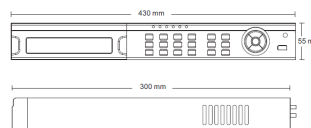

AHD H.264 DVR

4/8/16CH 1080P/720P/960H AHD 錄放影機

HS-AHR400B/HS-AHR800B/HS-AHR610B

HS-AHR400B/HS-AHR800B

HS-AHR610B

Dimension Unit : mm

HS-AHR400B/HS-AHR800B

HS-AHR610B

- 可任意混合1080P, 720P與960H訊號輸入
- 支援IP Cam混合錄影
- 採用最新H.264視頻壓縮技術, 具有更高的壓縮率 and 更好的畫質
- DVR控制: 滑鼠, 控制鍵盤, 網路
- 支援手機瀏覽 (iPhone / iPad / Android)
- 硬碟資料保留天數/日光節約時間/網路校時設定
- 鍵盤控制DVR群組ID設定
- 位移功能可排程預約啟動
- 智慧畫面設定: 即時/回放畫面數位放大, 回放畫面數位放大/回放攝影機抬頭/日期時間位置移動
- 查看系統動作及網路連線使用者紀錄功能
- 使用者權限管理
- 錄影資料可直接AVI轉檔備份
- 雙碼流, 可在網路與本機端設定不同的H.264壓縮品質且可同時輸出
- 支援MAC遠端監控
- USB或遠端軟體程式更新